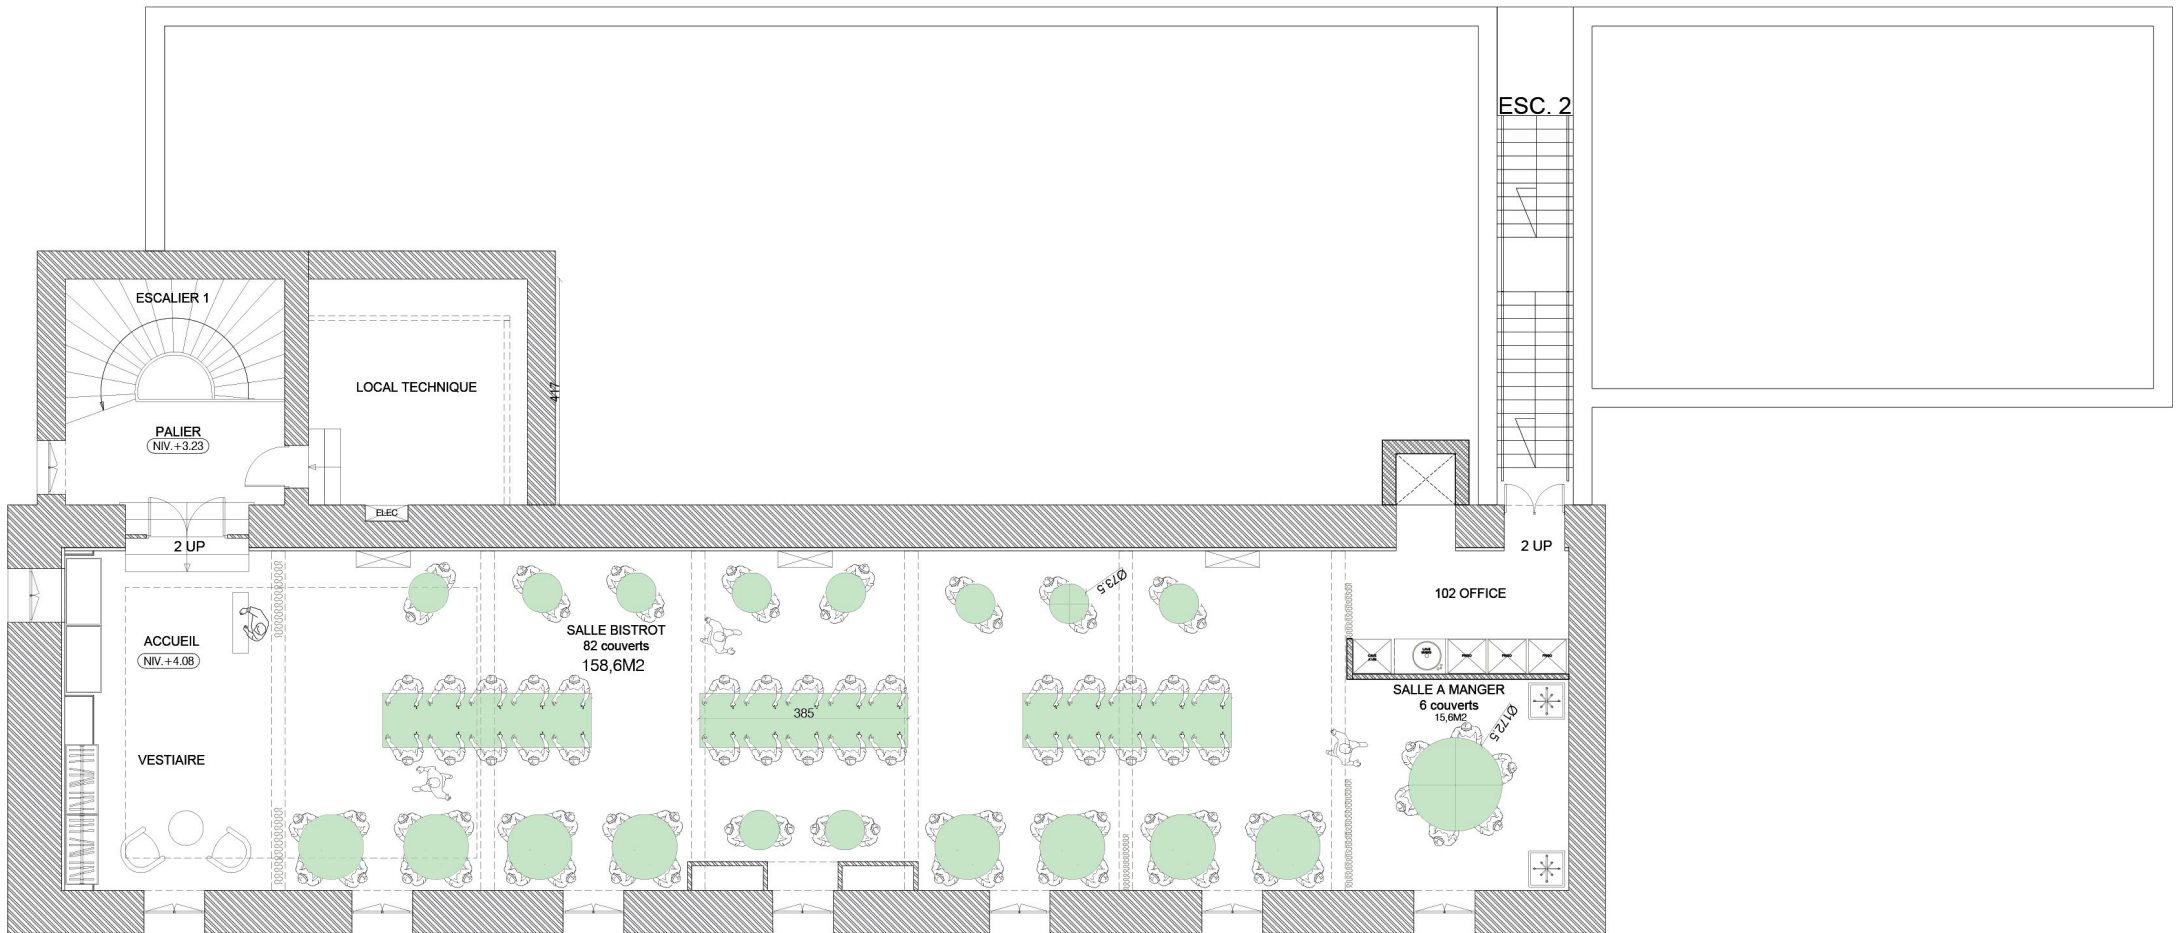

TERRASSE

- 1,08

vue parc et piscine

- 0,17

vue parc et piscine

SALON 2

SALON 1

PETIT SALON

23,28 m²

CONFÉRENCE

18 Places

47,42 m²

525,5

CONFÉRENCE

24 Places

45,81 m²

562

764,5

755,5

cheminée

BISTROT

CONFÉRENCE 3

NIV. ±0.00

CONFÉRENCE 2